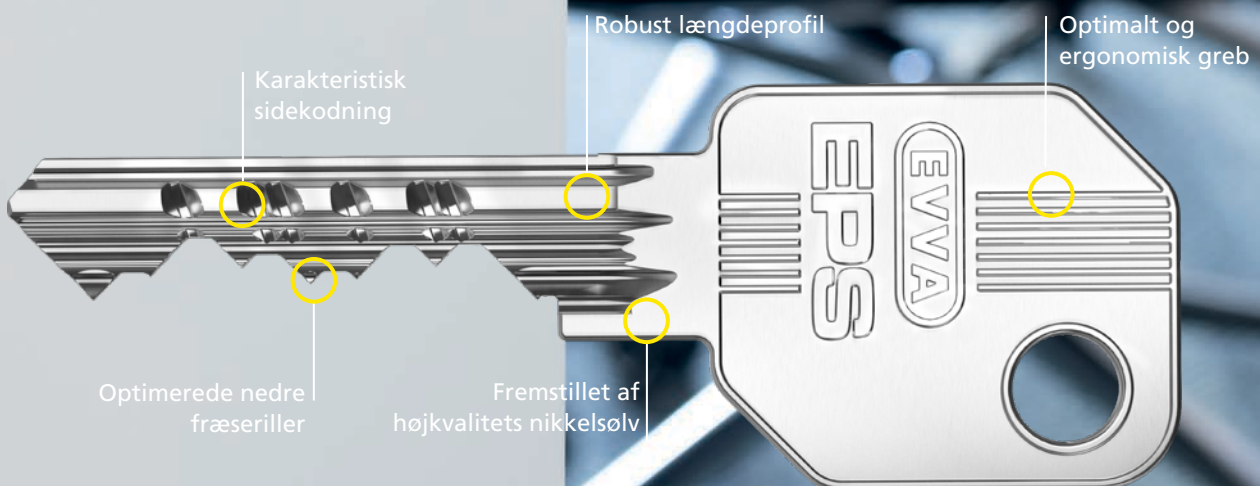

# EPS – det solide låsesystem

EPS sikrer en optimal beskyttelse af private hjem og er også et meget populært hovednøglesystem til boligbyggerier, kontorbygninger og andre virksomheder.

EPS er det succesrige resultat af den kontinuerlige videreudvikling baseret på EVVA's mange års erfaring med låsesystemer med fuld fokus på brugerkomfort og holdbarhed.

EPS-nøglen er en stærk nikkelsølvnøgle med et stort nøgletværsnit.